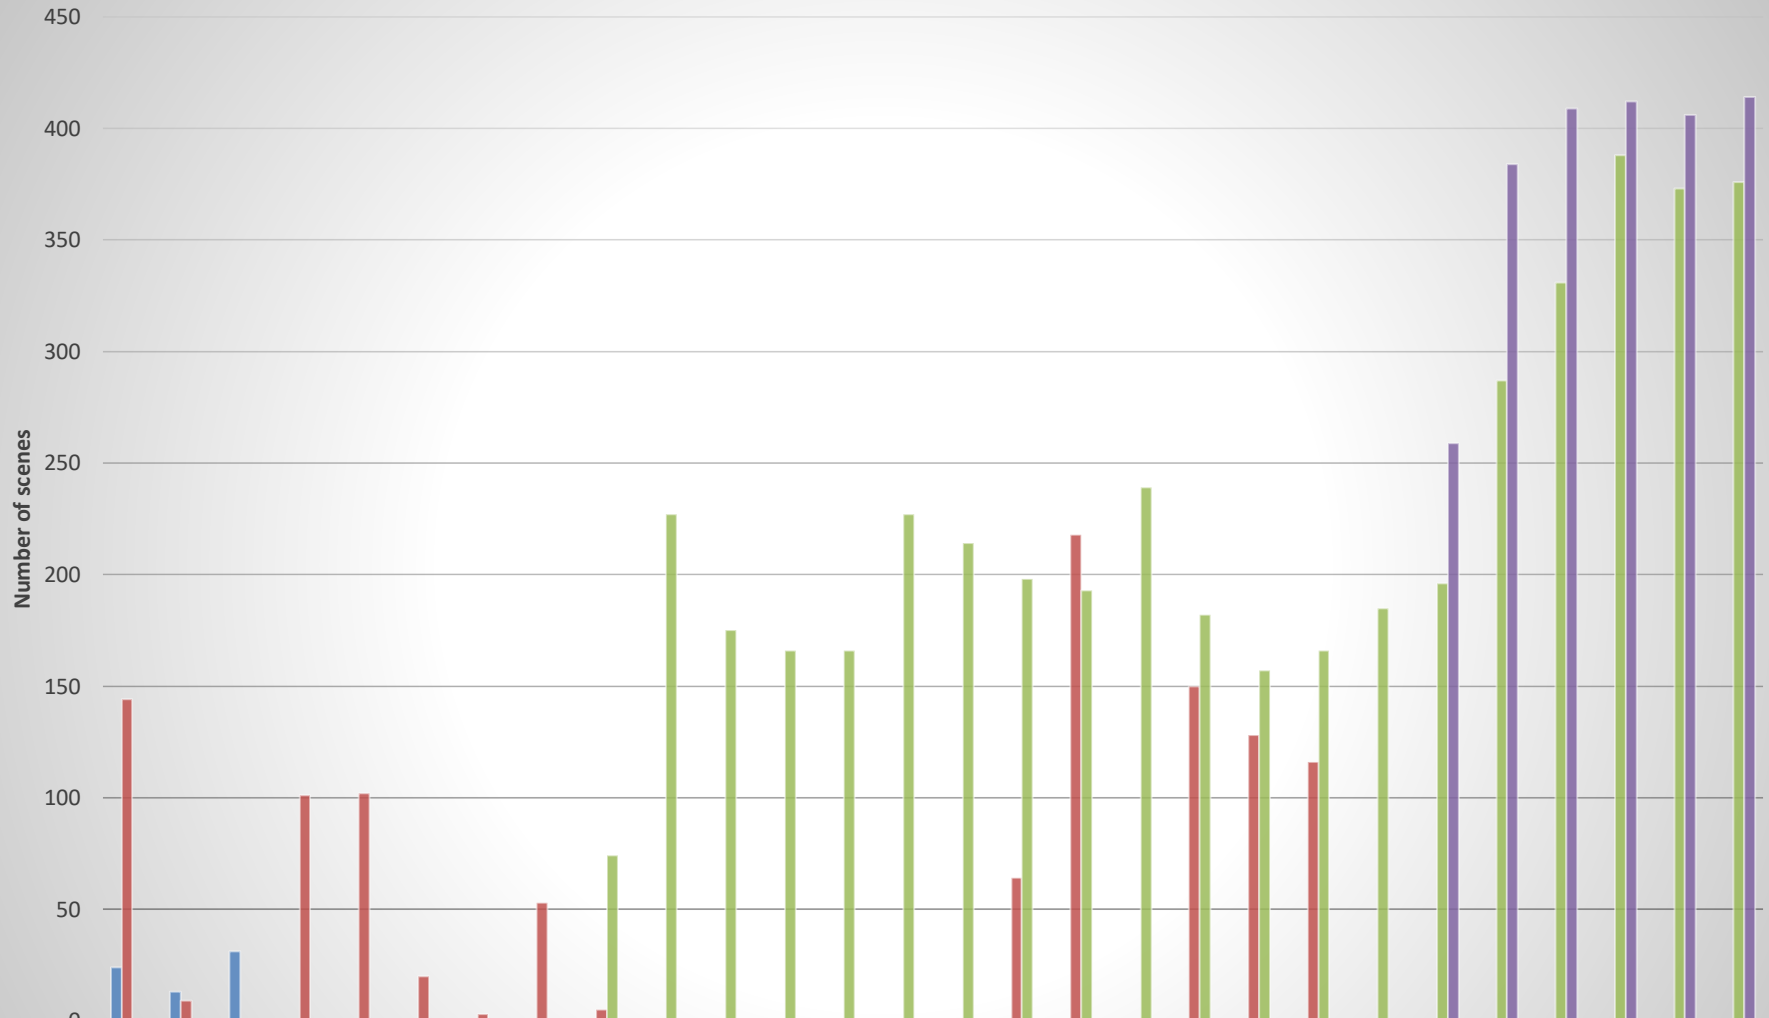

Total Acquired	Mission				
Year	L4	L5	L7	L8	Grand Total
1990	24	144			168
1991	13	9			22
1992	31				31
1994		101			101
1995		102			102
1996		20			20
1997		3			3
1998		53			53
1999		5	74		79
2000			227		227
2001		1	175		176
2002			166		166
2003			166		166
2004			227		227
2005			214		214
2006		64	198		262
2007		218	193		411
2008			239		239
2009		150	182		332
2010		128	157		285
2011		116	166		282
2012			185		185
2013			196	259	455
2014			287	384	671
2015			331	409	740
2016			388	412	800
2017			373	406	779
2018			376	414	790
Grand Total	68	1114	4520	2284	7986

All Landsat scenes of Burkina Faso

	1990	1991	1992	1994	1995	1996	1997	1998	1999	2000	2001	2002	2003	2004	2005	2006	2007	2008	2009	2010	2011	2012	2013	2014	2015	2016	2017	2018
L4	24	13	31	0	0	0	0	0	0	0	0	0	0	0	0	0	0	0	0	0	0	0	0	0	0	0	0	0
L5	144	9	0	101	102	20	3	53	5	0	1	0	0	0	0	64	218	0	150	128	116	0	0	0	0	0	0	0
L7	0	0	0	0	0	0	0	0	74	227	175	166	166	227	214	198	193	239	182	157	166	185	196	287	331	388	373	376
L8	0	0	0	0	0	0	0	0	0	0	0	0	0	0	0	0	0	0	0	0	0	259	384	409	412	406	414	